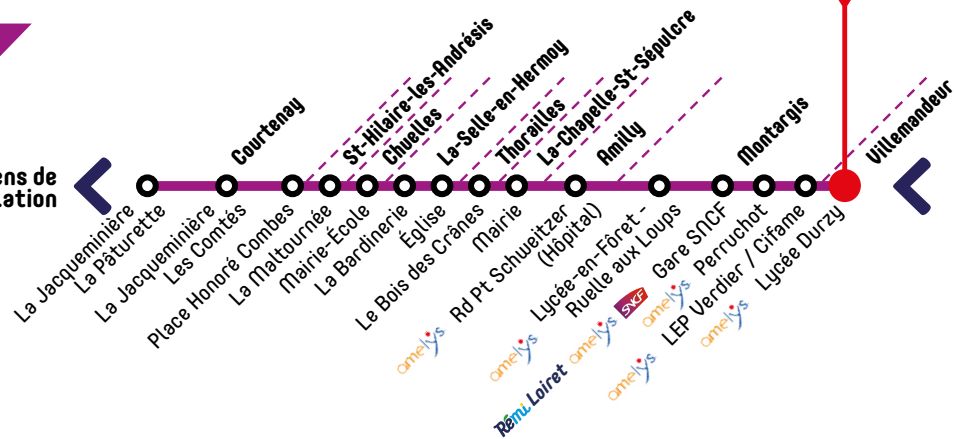

LIGNE

4

direction > Courtenay

HORAIRES DE VOTRE CAR

Valables du 3 septembre 2017 au 1er septembre 2018 inclus

Jours de fonctionnement	PÉRIODE SCOLAIRE		VACANCES SCOLAIRES		PÉRIODE SCOLAIRE		VACANCES SCOLAIRES + ÉTÉ		PÉRIODE SCOLAIRE		VACANCES SCOLAIRES + ÉTÉ	
	mercredi	samedi	mercredi samedi	lundi - mardi jeudi vendredi	lundi - mardi jeudi vendredi	lundi - mardi jeudi vendredi	lundi vendredi	lundi vendredi	lundi vendredi	samedi		
Infos +	*						*			*		
VILLEMANDEUR Lycée Durzy	13:05						18:20					
MONTARGIS LEP Verdier / Cifame	13:10											
Perruchot	13:15	13:10	13:10				18:00	18:30	18:30	18:30		
Gare SNCF	13:20	13:15	13:15	13:55	14:00		18:05	18:35	18:35	18:35		
Lycée-en-Fôret : Ruelle aux Loups	13:28			13:58			18:15	18:40				
AMILLY Rond Point Schweitzer (Hôpital)	13:42	13:30	13:30	14:00	14:05		18:22	18:42	18:38	18:38		
LA-CHAPELLE-ST-SÉPULCRE Mairie	13:48	13:38	13:38	14:08	14:13		18:28	18:45	18:45	18:45		
LA-SELLE-EN-HERMOY Église	13:57	13:47	13:47	14:16	14:21		18:54	18:54		18:54		
La Bardinerie	14:00						18:57					
CHUELLES Mairie-École	14:07	13:54	13:54	14:27	14:32		19:04	19:01		19:01		
ST-HILAIRE-LES-ANDRÉSIS La Maltournée	14:10	13:57	13:57	14:30	14:35		18:40	19:07	19:04	19:04		
COURTENAY Place Honoré Combes	14:13	14:00	14:00	14:35	14:40		18:45	19:15	19:12	19:12		
La Jacqueminière Les Comtés	14:23	14:10	14:10	14:45	14:50		18:55	19:25	19:22	19:22		
La Jacqueminière La Pâturette	14:26	14:13	14:13	14:48	14:53		18:58	19:28	19:25	19:25		

Sens de circulation

LÉGENDES

* Service minimum en cas d'intempérie.

Descente autorisée, montée interdite.